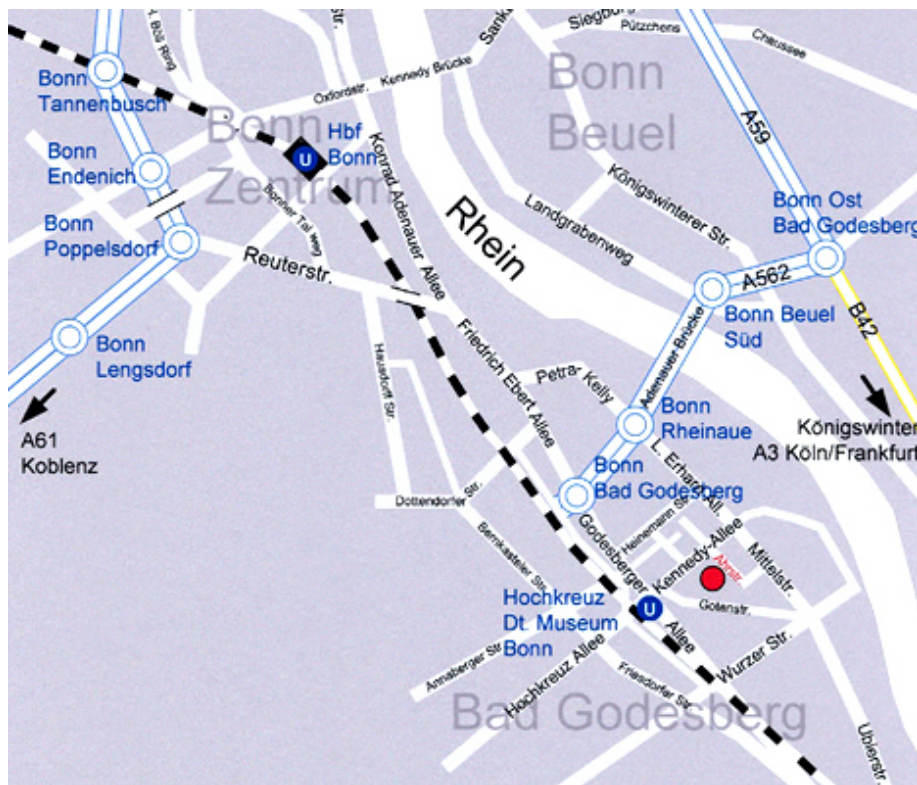

(KINDER-) WUNSCH UND WIRKLICHKEIT IN DER WISSENSCHAFT

FORSCHUNGSERGEBNISSE UND KONSEQUENZEN

5. und 6. Oktober 2009
Wissenschaftszentrum Bonn

TAGUNGSORT

Wissenschaftszentrum Bonn

Ahrstr. 45

53175 Bonn

Tel.: 0228 / 302-0

E-Mail: wissenschaftszentrum@wzb Bonn.de

www.stiferverband.org/veranstaltungen/wissenschaftszentrum_bonn/index.html

Hinweise zur Anreise mit öffentlichen Verkehrsmitteln

Zum Hauptbahnhof Bonn

vom Flughafen Köln/Bonn mit der Buslinie SB60

vom ICE-Bahnhof Siegburg mit der U-Bahn-Linie 66 ("Telekom-Express")

Vom Hauptbahnhof zum Wissenschaftszentrum

mit den U-Bahn-Linien 16 und 63 (bis Haltestelle "Hochkreuz/Deutsches Museum Bonn")

mit der Buslinie 610 (bis Haltestelle "Kennedyallee")

mit der Buslinie 631 (bis Haltestelle "Ahrstraße/Deutsches Museum Bonn")